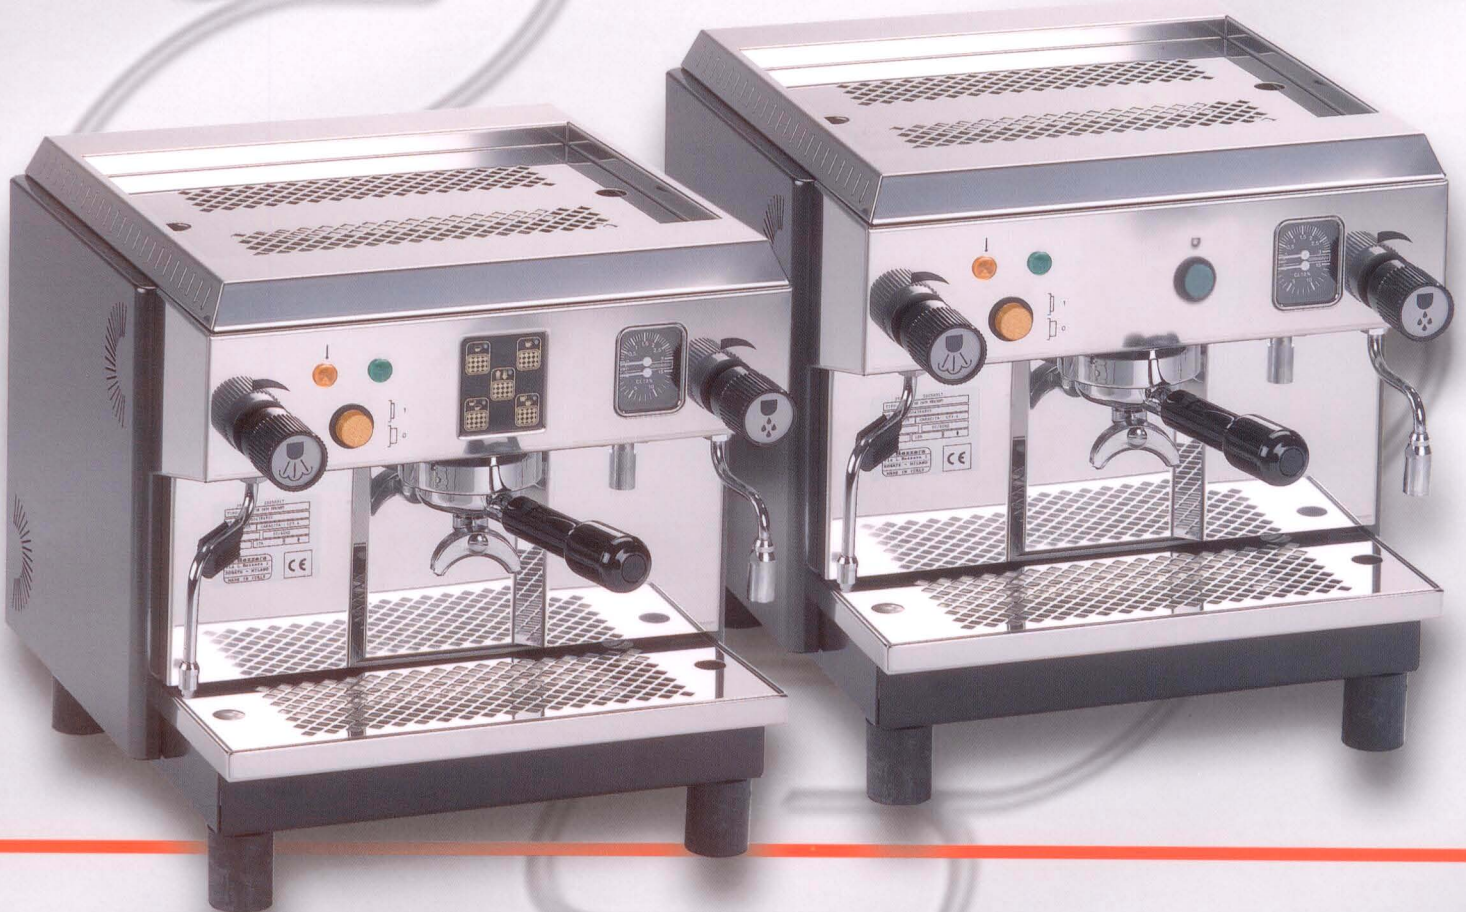

MACCHINA PER CAFFÈ ESPRESSO
MACHINE A CAFE ESPRESSO
ESPRESSO COFFEE MACHINE

BEZZERA
Dal 1901

BZ40DE BZ40PM

*Materiale di prima qualità e tecnologia aggiornatissima. Sicure perchè collaudate e garantite da Bezzera.
Matériel de tout premier choix et technologie d'avant-garde. Machines absolument fiables car soumises à de nombreux essais et garanties par Bezzera.
High-quality materials and advanced technologies. Safe operation because Bezzera tested and guaranteed.*

TENSIONE - POWER - ELECTRICITE - STROM - ELECTRICIDAD	V110-120 / 50-60 Hz
	V220-240 / 50-60 H
RESISTENZA - HEATINGELEMENT - RESISTANCE - WIDERSTAND - RESISTENCIA	W1350 - V110-120
	W2700 - V220-240
CALDAIA - BOILER - CHAUDIERE - KESSEL - CALDERA	3,4 L
LARGHEZZA - WITDH - LARGEUR - BREITE - ANCHO	(A) 400 mm
PROFONDITA' - DEPTH - PROFONDEUR - TIEFE - PROFUNDIDAD	(B) 420 mm
ALTEZZA - HEIGHT - HAUTEUR - HÖHE - ALTURA	(C) 400 mm
GRUPPI - UNITS - GROUPE - GRUPPIG - GRUPOS	1
PESO NETTO - NET WEIGHT - POIDS NET - NETTOGEWICHT - PESO NETO	30 kg
PESO LORDO - GROSS WEIGHT - POIDS BRUT - BRUTTOGEWICHT - PESO BRUTO	33 kg
POTENZA - POWER - PUISSANCE - ENERGIE - POTENCIA	W 1500 - V110-120
	W 2850 - V220-240
RACCORDO CARICO - INLET FITTING - RACCORD CHARGE - WASSERANSCHLUSS - CARGA	G 3/8"
RACCORDO SCARICO - OUTLET - BRANCHEMENT - ZULAUF - DESCARGA	Ø 17 mm