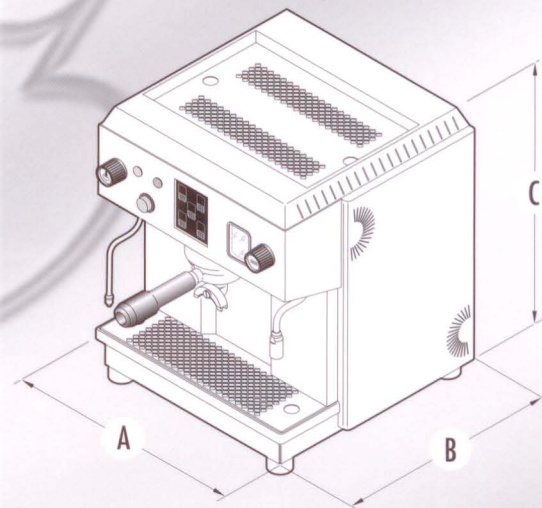

TENSIONE - POWER - ELECTRICITE - STROM - ELECTRICIDAD	V110-120 / 50-60 Hz
	V220-240 / 50-60 H
RESISTENZA - HEATINGELEMENT - RESISTANCE - WIDERSTAND - RESISTENCIA	W1350 - V110-120
	W2700 - V220-240
CALDAIA - BOILER - CHAUDIERE - KESSEL - CALDERA	3,4 L
LARGHEZZA - WITDH - LARGEUR - BREITE - ANCHO	(A) 400 mm
PROFONDITA' - DEPTH - PROFONDEUR - TIEFE - PROFUNDIDAD	(B) 420 mm
ALTEZZA - HEIGHT - HAUTEUR - HÖHE - ALTURA	(C) 400 mm
GRUPPI - UNITS - GROUPE - GRUPPIG - GRUPOS	1
PESO NETTO - NET WEIGHT - POIDS NET - NETTOGEWICHT - PESO NETO	30 kg
PESO LORDO - GROSS WEIGHT - POIDS BRUT - BRUTTOGEWICHT - PESO BRUTO	33 kg
POTENZA - POWER - PUISSANCE - ENERGIE - POTENCIA	W 1500 - V110-120
	W 2850 - V220-240
RACCORDO CARICO - INLET FITTING - RACCORD CHARGE - WASSERANSCHLUSS - CARGA	G 3/8"
RACCORDO SCARICO - OUTLET - BRANCHEMENT - ZULAUF - DESCARGA	Ø 17 mm