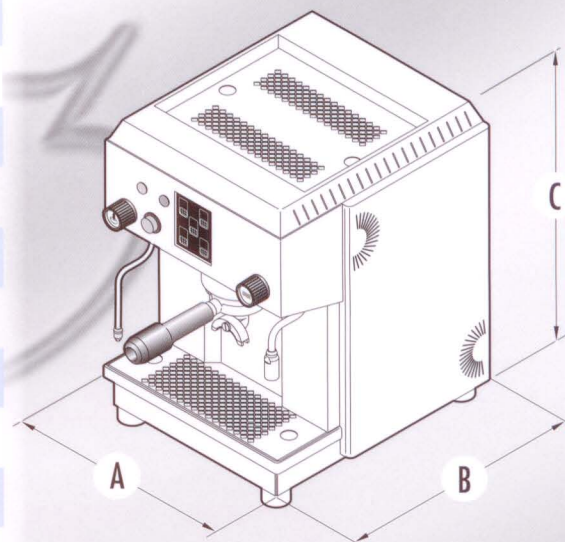

22 - 27<sup>(\*)</sup> kg

PESO LORDO - GROSS WEIGHT - POIDS BRUT - BRUTTOGEWICHT - PESO BRUTO

25 - 30<sup>(\*)</sup> kg

POTENZA - POWER - PUISSANCE - ENERGIE - POTENCIA

KW1,45 - KW1,6<sup>(\*)</sup>

RACCORDO CARICO - INLET FITTING - RACCORD CHARGE - WASSERANSCHLUSS - CARGA

G 3/8"

RACCORDO SCARICO - OUTLET - BRANCHEMENT - ZULAUF - DESCARGA

Ø 17 mm

(\*) VERSIONE CON MOTOPOMPA - MOTOR PUMP VERSION - VERSION AVEC MOTOPOMPE  
MOTORPUMPE VERSION - VERSIÓN CON MOTO BOMBA

Colori - Colours - Couleurs - Farben - Colores: